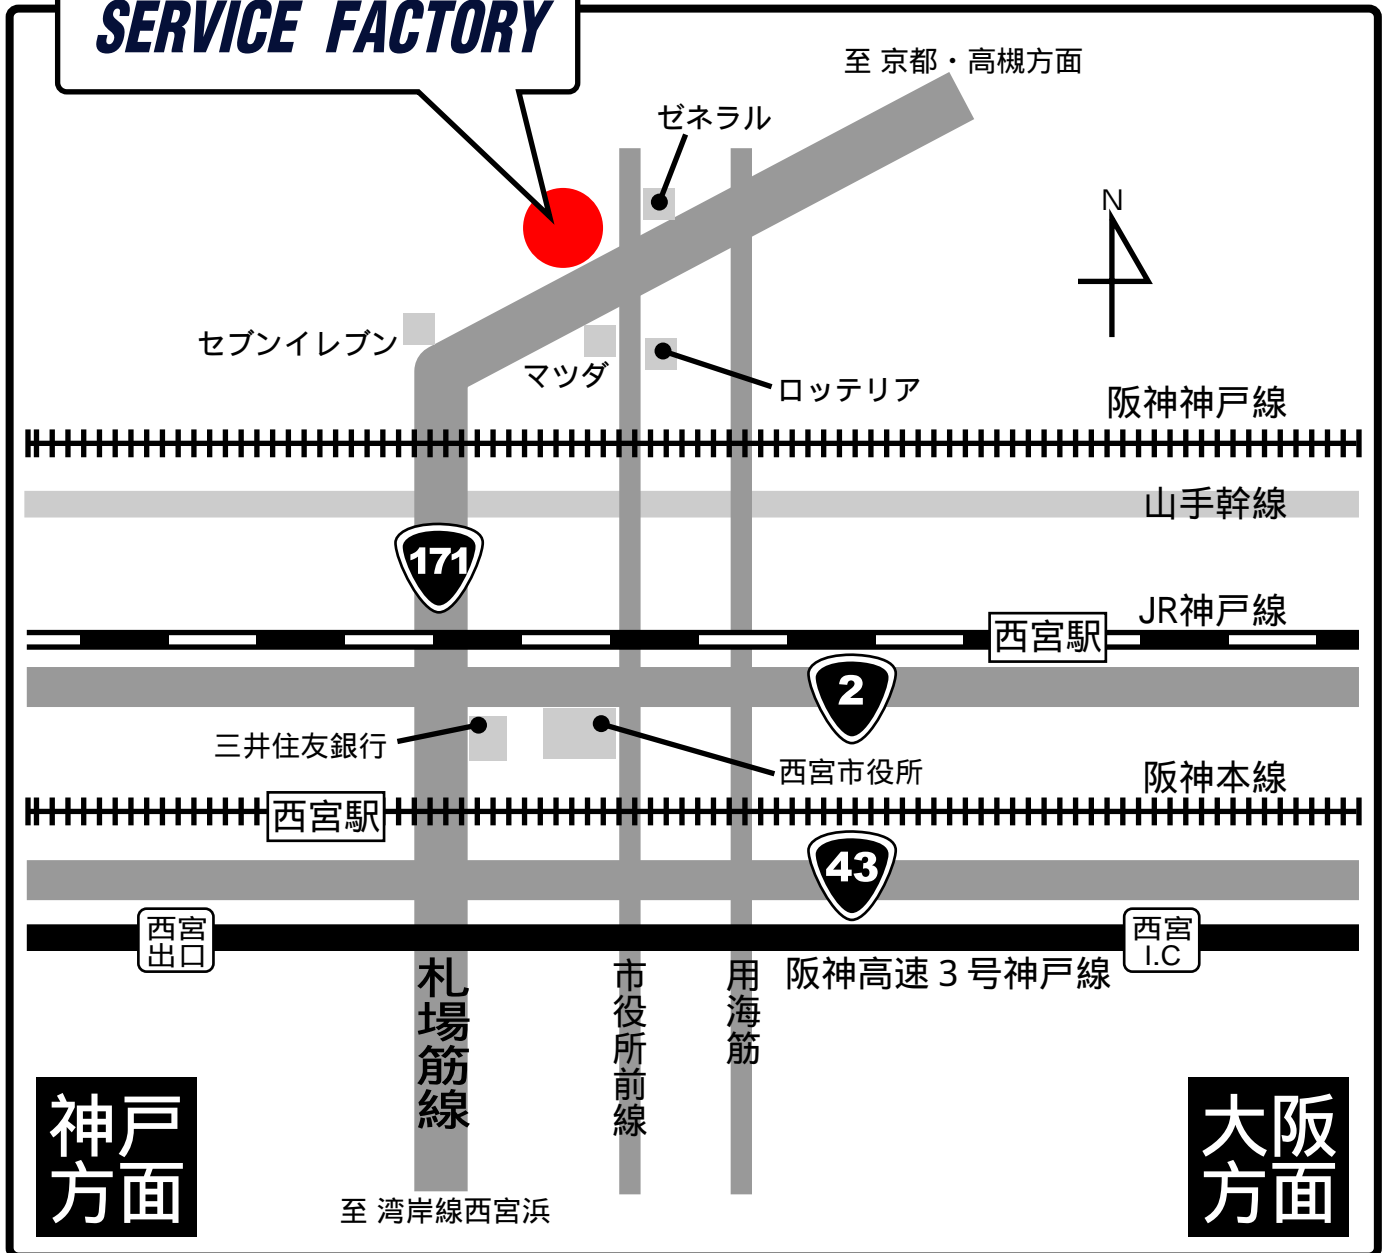

C-WEST SERVICE FACTORY

〒662-0863 兵庫県西宮市室川町4-26

E-mail : shop@c-west.co.jp

Tel : 0798-72-9000 Fax : 0798-72-9934

1. 電車の場合

- ・ JR神戸線「西宮駅」から徒歩15分
- ・ 阪神電車「西宮駅」から徒歩20分

2. 車の場合

- ・ 大阪方面から
阪神高速「西宮出口」を降り、国道43号線を神戸方面に少し進み、国道171号線に入ると右手側にお店があります。
- ・ 神戸方面から
阪神高速「西宮出口」を降り、国道43号線を大阪方面に少し進み、国道171号線に入ると右手側にお店があります。